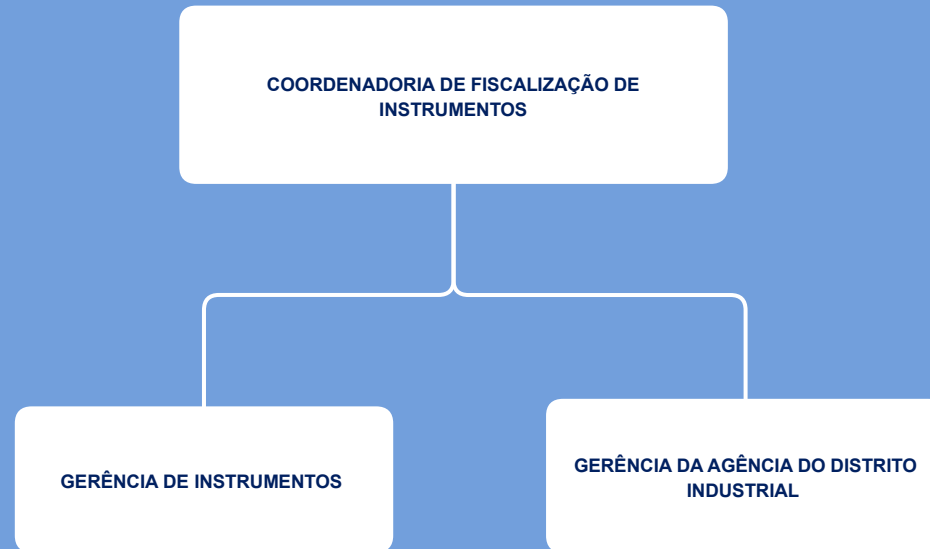

GOVERNO DO ESTADO DE MATO GROSSO

INSTITUTO DE PESOS E MEDIDAS DE MATO GROSSO - IPEM

GOVERNO DO ESTADO DE MATO GROSSO
INSTITUTO DE PESOS E MEDIDAS DE MATO GROSSO

NÍVEL DE EXECUÇÃO PROGRAMÁTICA

COORDENADORIA DE FISCALIZAÇÃO DE PRODUTOS

GERÊNCIA DE LABORATÓRIO