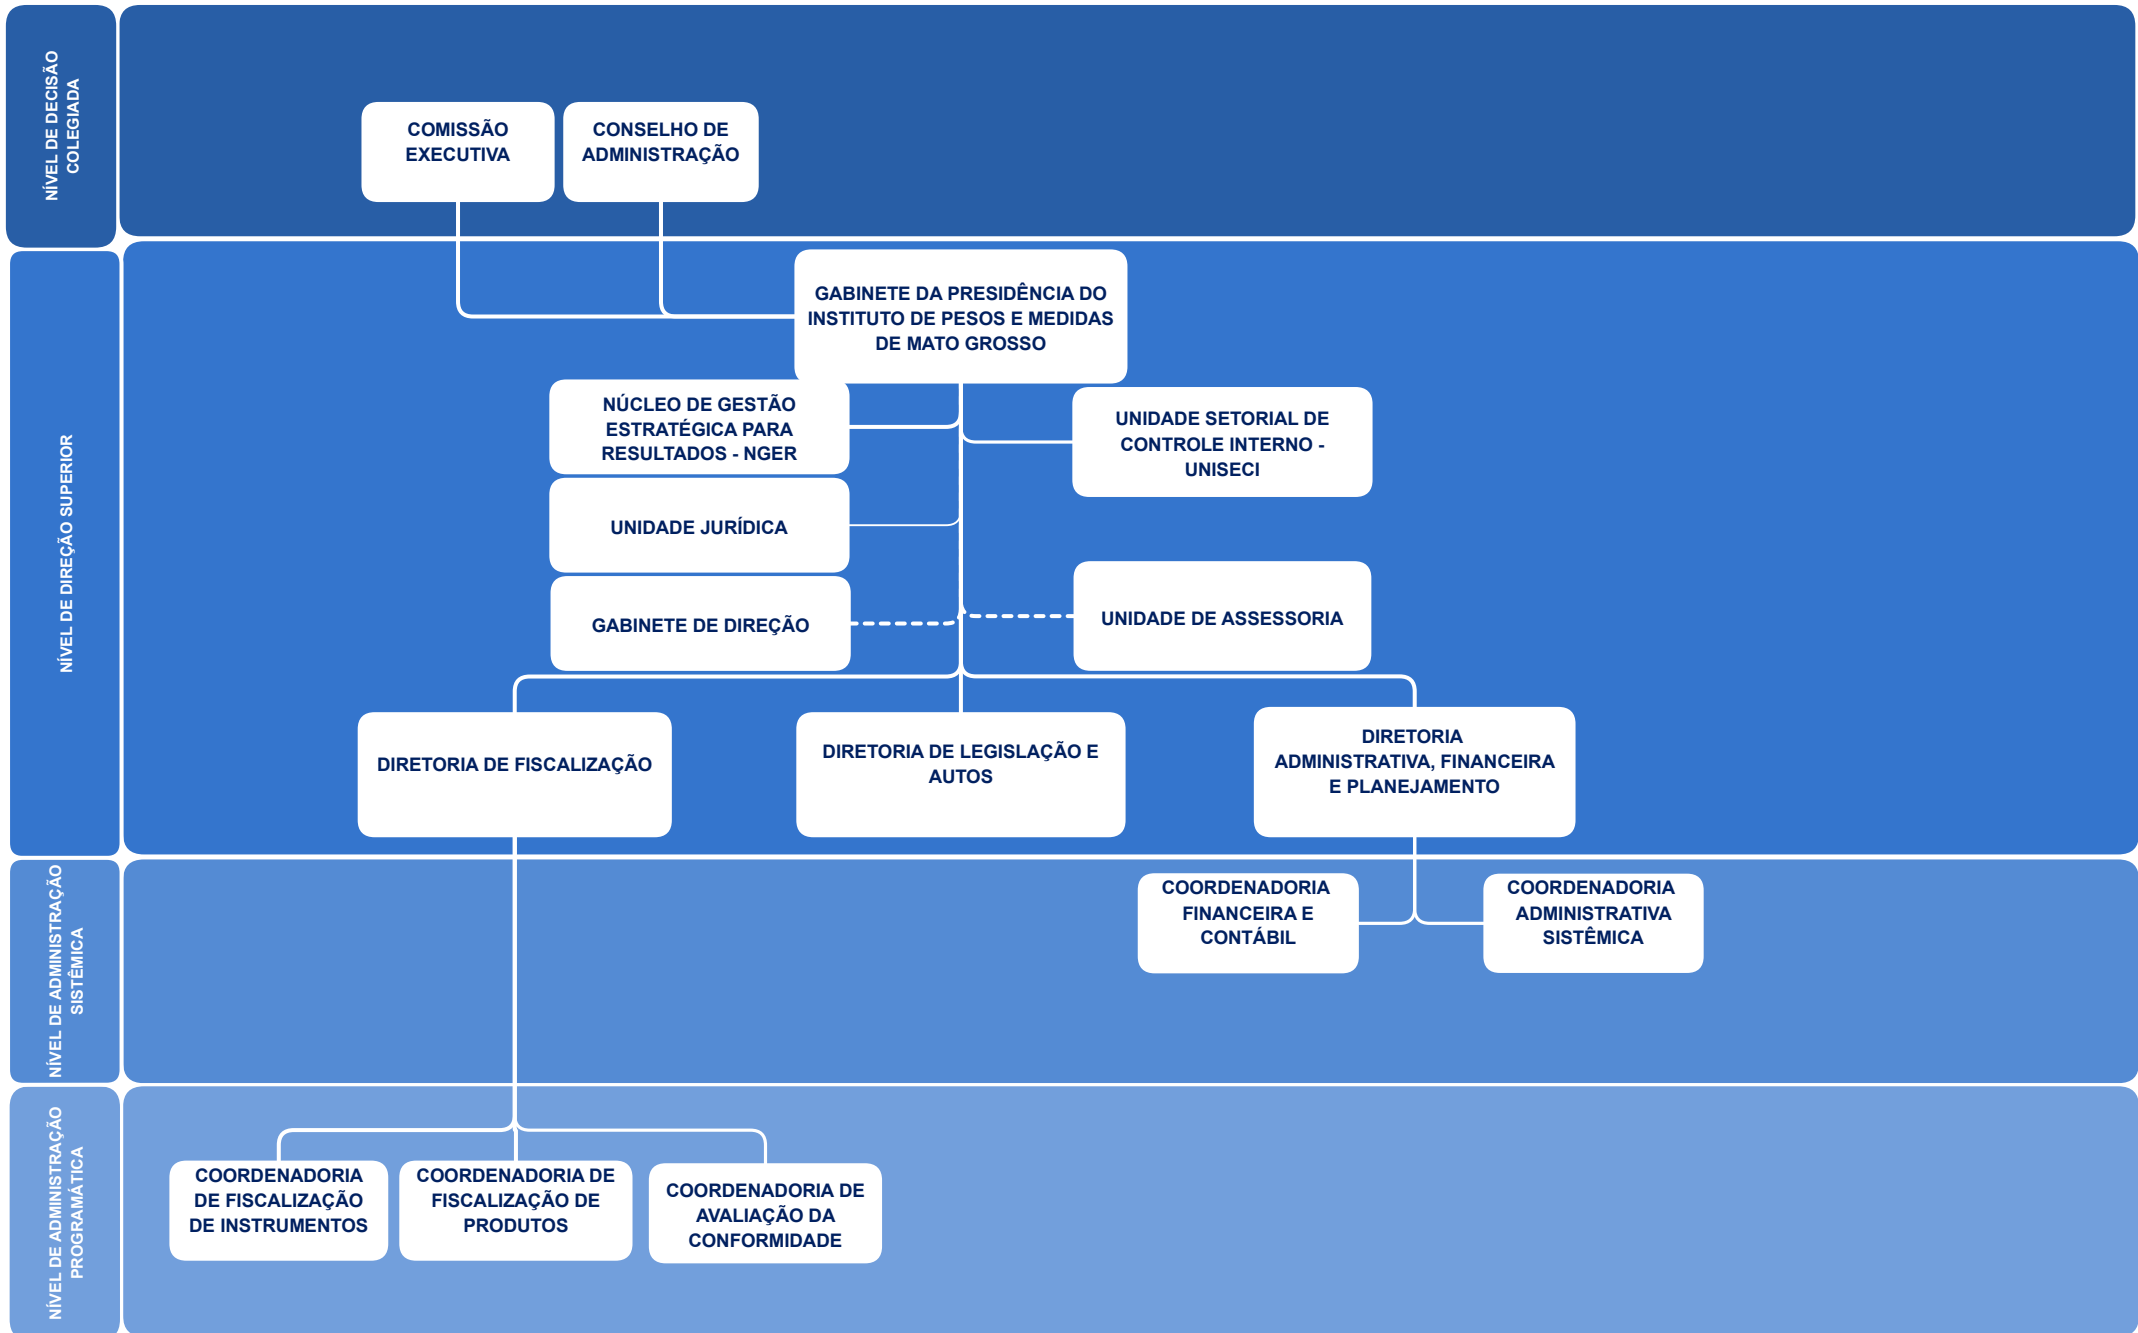

GOVERNO DO ESTADO DE MATO GROSSO

INSTITUTO DE PESOS E MEDIDAS DE MATO GROSSO - IPEM

GOVERNO DO ESTADO DE MATO GROSSO
INSTITUTO DE PESOS E MEDIDAS DE MATO GROSSO

NÍVEL DE EXECUÇÃO PROGRAMÁTICA

COORDENADORIA DE FISCALIZAÇÃO DE PRODUTOS

GERÊNCIA DE LABORATÓRIO